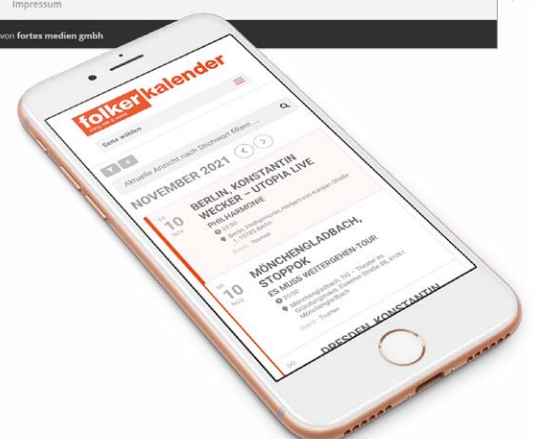

folkerkalender.de

Das neue Portal für Konzerte, Touren, Festivals und mehr.

<http://folkerkalender.de>

Dort können Folkies, Liedersängerinnen, Weltmusikanten, ihre diversen Pendants und alle anderen, die sich dem Themenspektrum des *folker* zuordnen, **Konzerte, Touren, Festivals, Kurse, Sessions, Tanzveranstaltungen** und Weiteres mehr eingeben. Das Portal verfügt über einen tagesaktuellen Veranstaltungskalender. Dieser präsentiert ein umfangreiches Angebot an Veranstaltungen rund um die Themen „Song, Folk & World“, das ständig aktualisiert und erweitert wird. Der Kalender berücksichtigt Termine und Veranstaltungen einer Vielzahl von Akteurinnen und Akteuren der Szene.

Veranstaltungen heute [Blick in den Kalender](#) [Kontakt zu uns](#) [Für Veranstalter:innen und Künstler:innen](#)

Wochenansicht

In dieser Ansicht kann man wochenweise blättern.
„Aufgrund der aktuellen Corona Situation und der entsprechenden Maßnahmen empfehlen wir, sich über das tatsächliche Stattfinden jeder eingetragenen Veranstaltung immer auch noch einmal beim lokal Verantwortlichen zu vergewissern.“